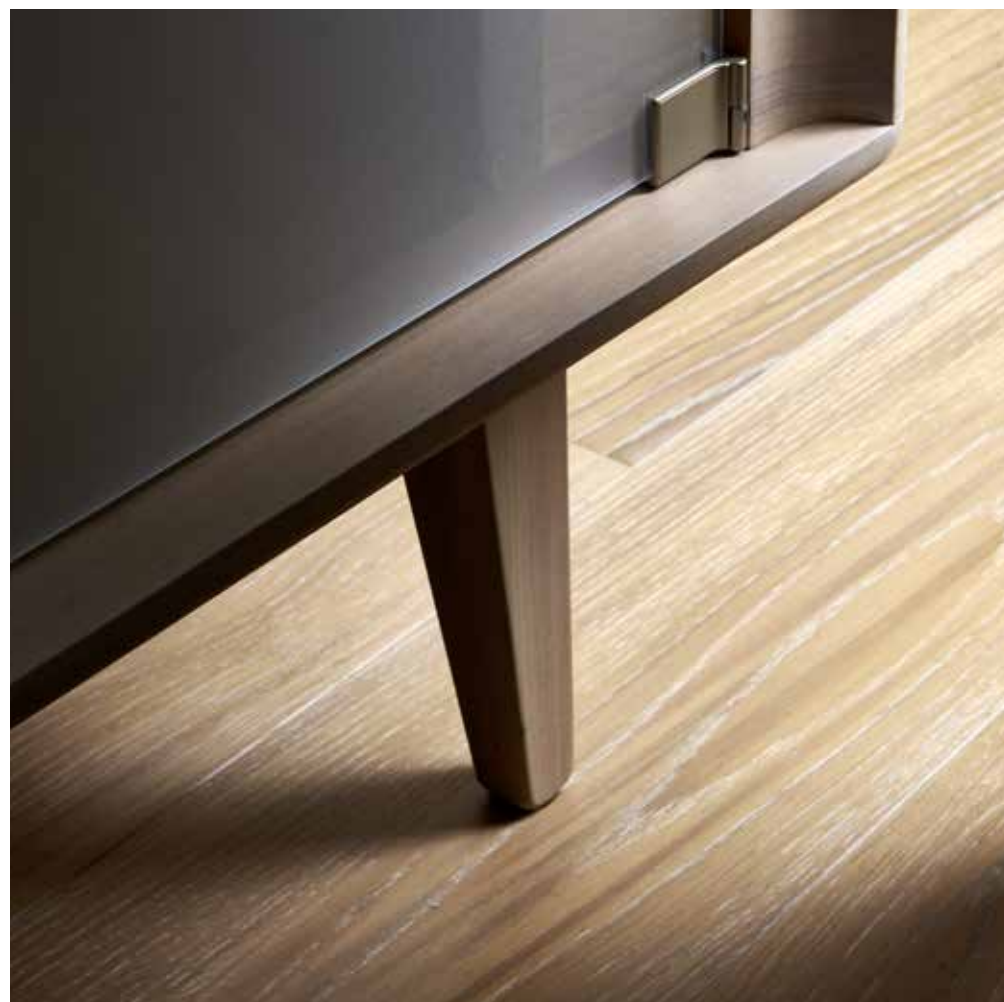

COLLEZIONE
ESSENZA

CREDENZA
SIDEBOARD

art. 1005

cm. 180 x 45 x 90h

VETRINA
SHOWCASE

art. 1006

cm. 94 x 45 x 160h

MOBILE TV
TV CABINET