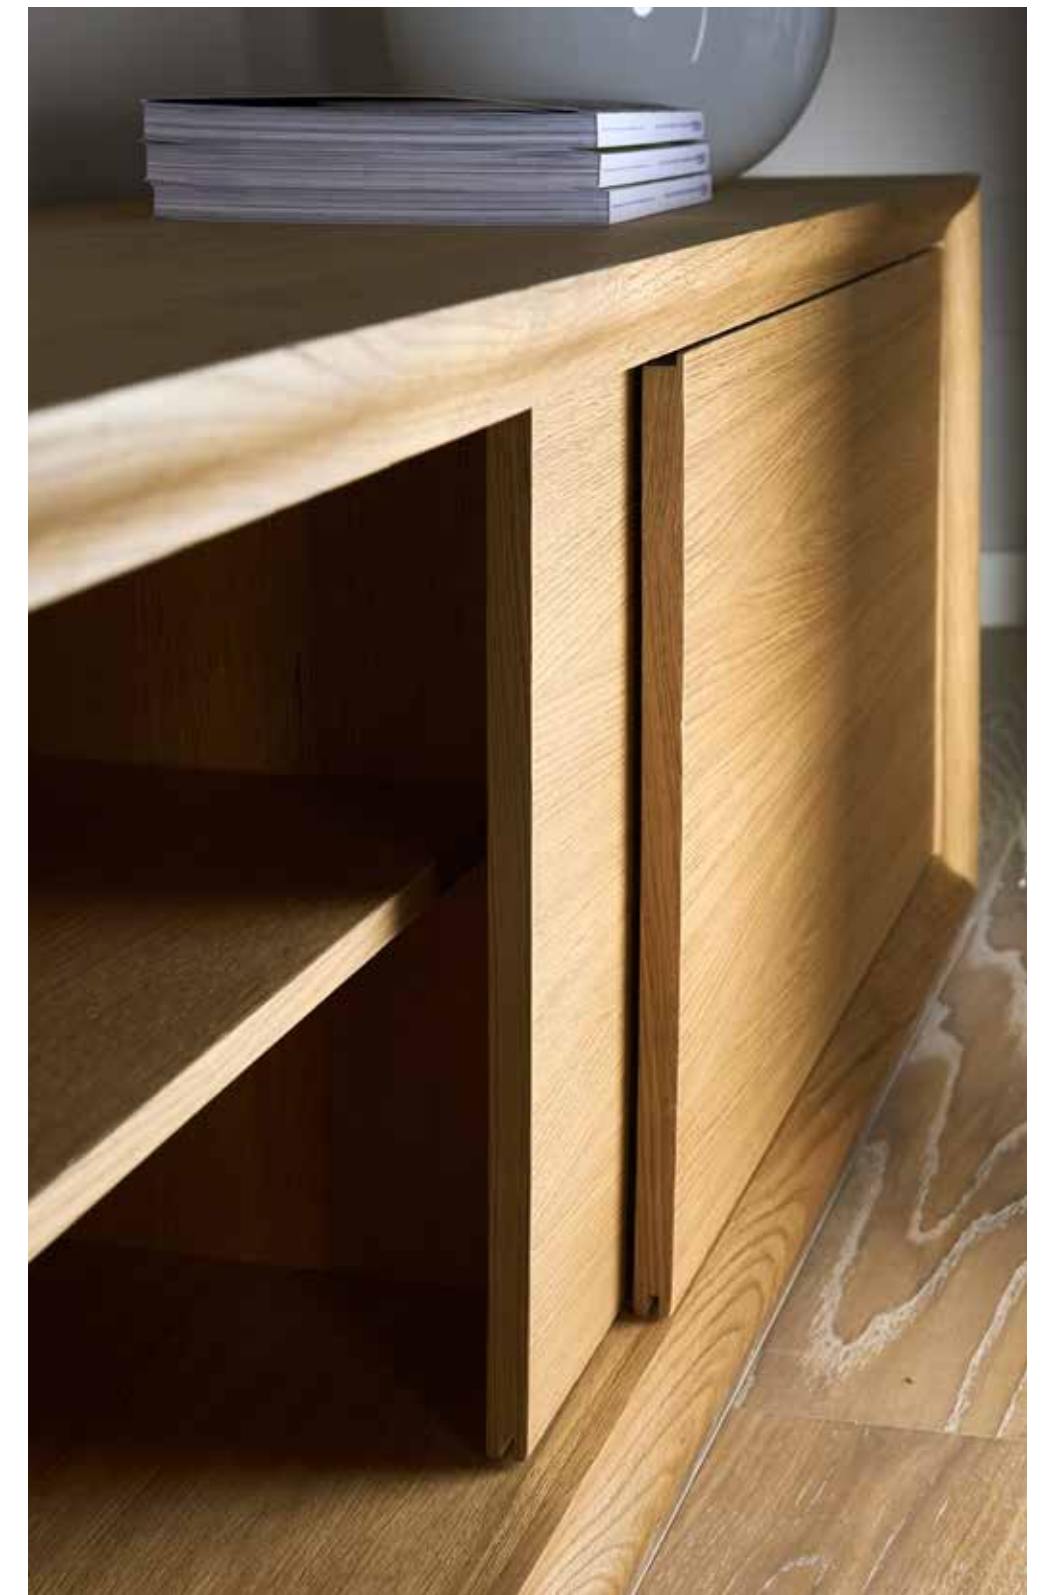

cm. 200 x 45 x 230h

CREDENZA
SIDEBOARD

art. 1001

cm. 180 x 50 x 102h

VETRINA
SHOWCASE

art. 1002

cm. 94 x 45 x 160h

CREDENZA
SIDEBOARD